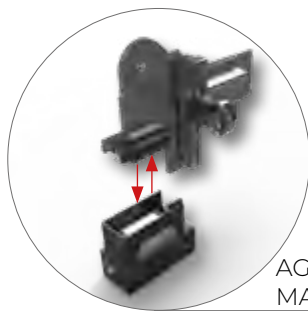

AGGANCIO
MAGNETICO