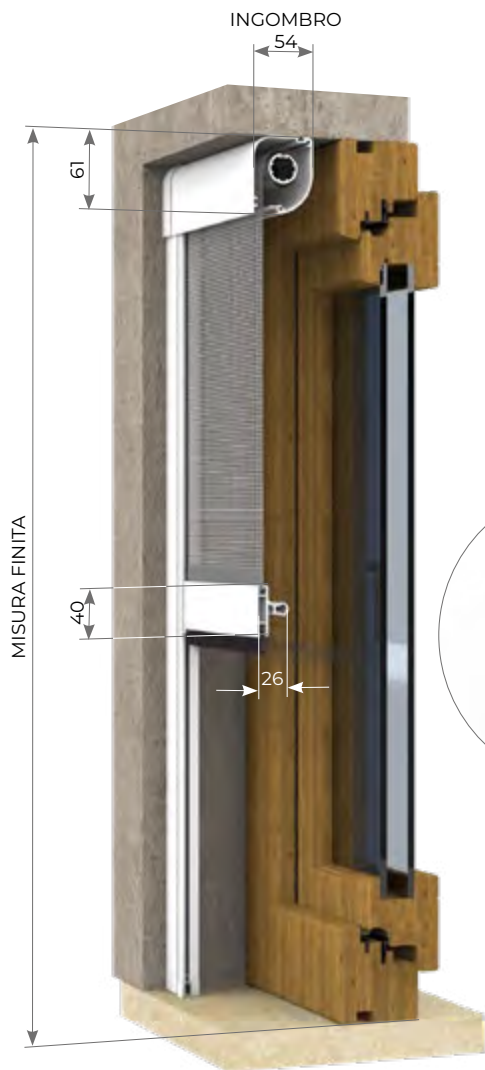

> **KISS 50**

Articolo: ZANV0155

AGGANCIO MAGNETICO

Zanzariera ad avvolgimento a molla, indicata solo per finestre, con guide telescopiche e freno adagio di serie. È caratterizzata dalla particolare chiusura con aggancio magnetico. L'ingombro del cassonetto è da 50mm.

"ADAGIO"
FRENO MOLLA *

GUIDA
TELESCOPICA *

RETE ANTIBATTERICA
SUNOX

RETE
BIANCO - NERA

AGGANCIO
MAGNETICO *

SISTEMA
ANTI CIMICE

* ARTICOLO DI SERIE

LEGENDA ICONE VEDI PAG. 124

* ▲ * ▲ * ▲ * ▲ * ▲ * ▲

MARMO

LEGNO

VERDE MARMO MARRONE MARMO GRIGIO MARMO NOCE RUVIDO RENOLIT CHIARO NOCE 102-70 R RENOLIT SCURO CILIEGIO 317-70R DOUGLAS RUVIDO

AGGANCIO
MAGNETICO

GUIDA
TELESCOPICA

MISURE CONSIGLIATE mm

MISURA FINITA: la zanzariera verrà fornita con le stesse misure ordinate.

MISURA LUCE: (specificare): la zanzariera verrà fornita 3mm in meno sul lato cassonetto.

KISS 50 AGGANCIO MAGNETICO	L	H
MIN	650	-
MAX	2000	2000