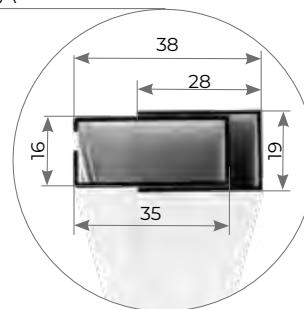

* ▲ * ▲ * ▲ * ▲ * ▲ * ▲

MARMO

LEGNO

VERDE MARMO MARRONE MARMO GRIGIO MARMO NOCE RUVIDO RENOLIT CHIARO NOCE 102-70 R RENOLIT SCURO CILIEGIO 317-70R DOUGLAS RUVIDO

AGGANCIO
MAGNETICO

GUIDA
TELESCOPICA

MISURE CONSIGLIATE mm

MISURA FINITA: la zanzariera verrà fornita con le stesse misure ordinate.

MISURA LUCE: (specificare): la zanzariera verrà fornita 3mm in meno sul lato cassonetto.

KISS 50 AGGANCIO MAGNETICO	L	H
MIN	650	-
MAX	2000	2000