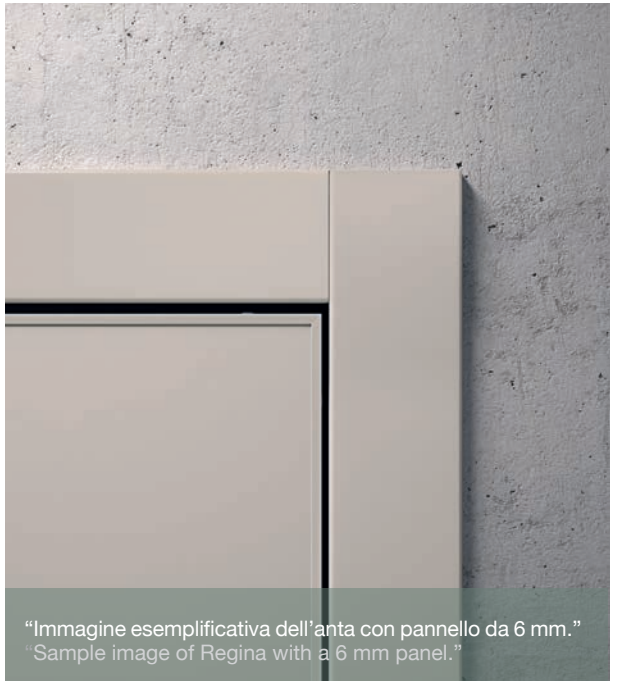

"Immagine esemplificativa dell'anta con pannello da 6 mm."
"Sample image of Regina with a 6 mm panel."