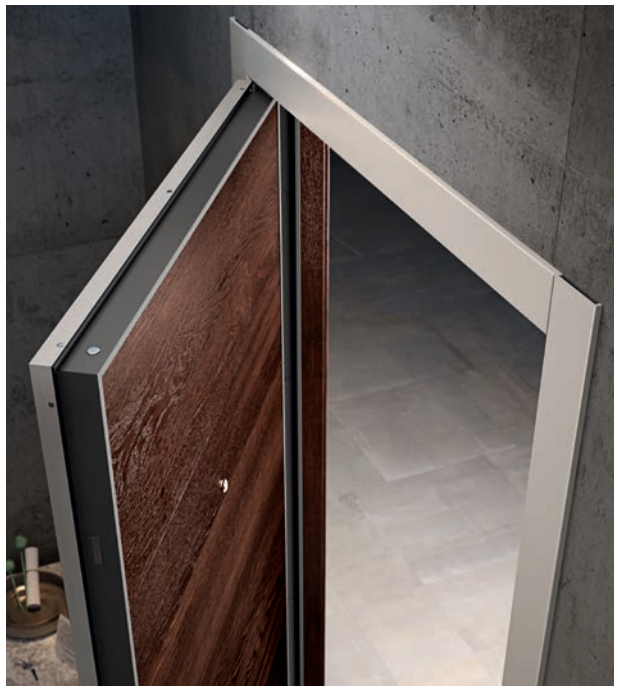

Porta Regina soluzione Telaio Ridotto A, vista lato a spingere. Pannello rovere wengè. Regina security door, "reduced frame" A solution, push-side view. Panel: wengè oak finish.

Porta Regina soluzione 2, vista lato a spingere. Pannello e mostrine rovere tabacco. Regina security door, solution 2, push-side view. Panel and trims: tobacco oak finish.

Porta Regina soluzione 2, vista lato a tirare. Pannello e mostrine laccato tortora. Regina security door, solution 2, pull-side view. Dove gray lacquered, panel and trims.

Il portone blindato Regina è una scelta consigliata per chi desidera un prodotto solido, ma al contempo declinabile secondo i canoni estetici moderni. La cerniera a scomparsa e la possibilità del Filomuro, addirittura con il rivestimento del parquet o della boiserie, offrono a questa porta blindata molteplici declinazioni di stile. Nel particolare qui sotto è visibile anche il carter bicolore dell'anta (optional a richiesta)

The Regina armoured door is the ideal option for those looking for a solid product that can also be adapted to suit modern aesthetic requirements. The concealed hinges and the possibility of a Filomuro solution, even with a parquet floor or panelling, make this security door available in a number of different styles. In the image below: the door edge cover also available in two color cover ( optional on request ).