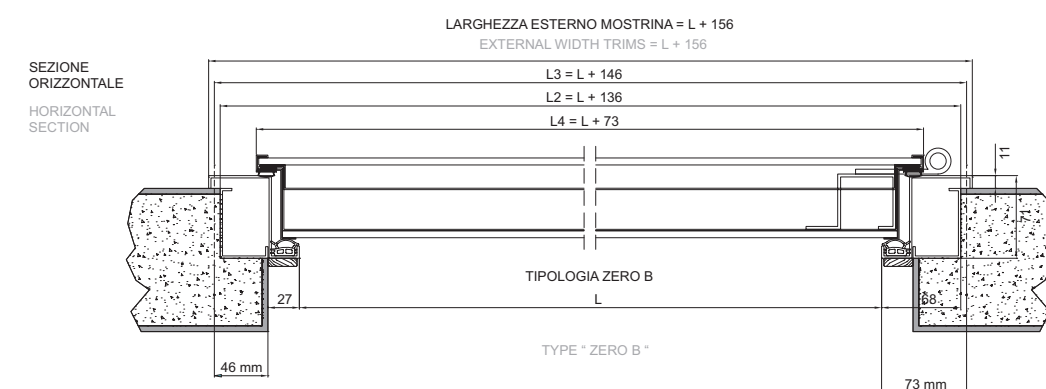

Lady is a securay door that can be coordinated with all of the finishes available in the Garofoli and Gidea collections (panels, trims, additional frame). The metal cover and the standard coloured frame are dark grey, and can be painted with RAL colours to match the finish of the other door components.

INFORMAZIONI TECNICHE

Classe antieffrazione 3
Isolamento acustico: da 38 a 41 dB
Trasmittanza termica: da 1,6 a 2,7 W/m²K
Misure standard 2100 x 800 mm, 2100 x 850 mm. e 2100 x 900 mm.
Guarnizioni su tre lati.
2 cerniere a vista, regolabili in altezza.
3 rostri antistrappo sul lato cerniera.
Para aria: barra antispiffero a discesa automatica registrabile.
Installazione con controtelaio a murare e telaio.

TECHNICAL INFORMATION

Security resistance class 3
Acoustic insulation: from 38 to 41 dB
Thermal transmittance: from 1.6 to 2.7 W/m²K
Standard measurements 2100 x 800 mm, 2100 x 850 mm and 2100 x 900 mm.
Seals on three sides.
2 visible height-adjustable hinges.
3 pins on the hinge side.
Draught excluder: adjustable, automatically descending draft-proof bar.
Installation with a wall-set counter frame and frame.

Soluzione zero / "Zero" solution

Porta Lady soluzione ZERO tipologia ZERO B, vista lato a spingere. Pannello e listelli perimetrali in rovere seta. "Lady" security door, solution ZERO, ZERO B type, push-side view. Panel and perimeter strips: silk oak finish.