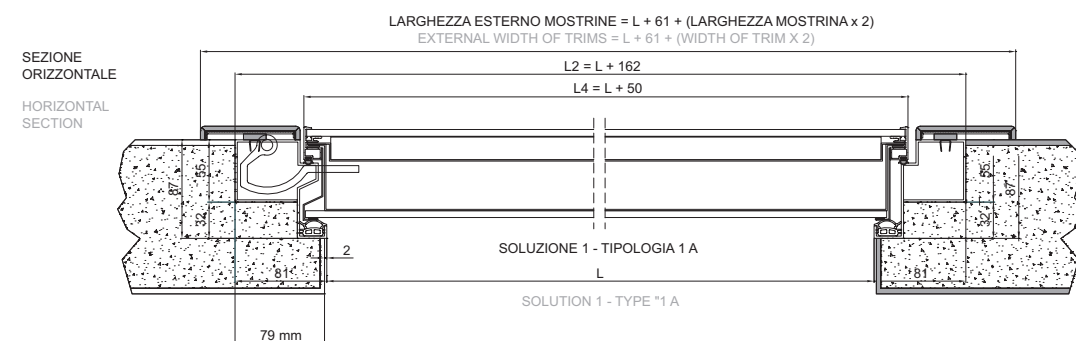

INFORMAZIONI TECNICHE

Classe antieffrazione 3
(upgrade opzionale alla Classe 4)
Isolamento acustico 40 dB
Trasmittanza termica da 1,3 a 1,5 W/m²K
Misure standard 2100 x 800 mm, 2100 x 850 mm. e 2100 x 900.
Guarnizioni su tre lati.
Coibentazione: doppio strato isolante di materiale termoacustico 50 mm (30+20).
3 cerniere a scomparsa in acciaio trafilato registrabili in altezza con perno in acciaio 10 mm.
Rostro continuo antistrappo sul lato cerniera ottenuto mediante particolare pressopigiatura.
Para aria: barra antispiffero a discesa automatica registrabile.
Installazione con controtelaio a murare e telaio.

TECHNICAL INFORMATION

Security resistance class 3
(optional upgrade to Class 4)
Acoustic insulation 40 dB
Thermal transmittance from 1.3 to 1.5 W/m²K
Standard measurements 2100 x 800 mm, 2100 x 850 mm and 2100 x 900.
Seals on three sides.
Insulation: double insulation layer in 50 mm (30+20) thermoacoustic material.
3 hidden hinges in drawn steel, height-adjustable with a 10 mm steel pin.
Continuous passive security flange on the hinge side obtained through a specific press-bending process.
Draught excluder: adjustable, automatically descending draft-proof bar.
Installation with a wall-set counter frame and frame.

Soluzione telaio ridotto / "Reduced frame" solution

Porta Regina soluzione Telaio Ridotto A, vista lato a tirare. Pannello e mostrine laccato bianco. Regina security door, "reduced frame" A solution, pull-side view. White lacquered panel and trims.